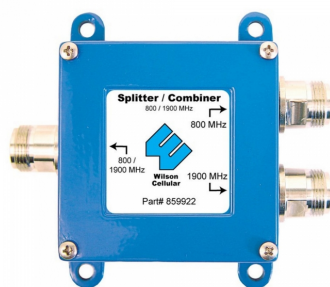

~~\$3,898~~

**\$1,949.00**

AMPLIFICADOR CELULAR DOBLE BANDA INTERIOR NEXTEL Y CELULAR

SKU: 1004662

 VER MÁS

 COMPRAR

~~\$1,714~~

**\$857.00**

DIPLEXER COMBINADOR DOBLE BANDA 700-960MHZ 1710-2155MHZ  
CEL

SKU: 1004731

 VER MÁS

 COMPRAR

~~\$1,006~~

**\$704.00**

TELEFONO INALAMBRICO DIGITAL / ID / DECT 6.0 BASICO

SKU: 1006875

 VER MÁS

 COMPRAR

~~\$736~~

**\$515.00**

TELEFONO ALAMBRICO SENCILLO BLANCO /VOL 3 /NIV TIMBRE/

SKU: 1000468

 VER MÁS

 COMPRAR