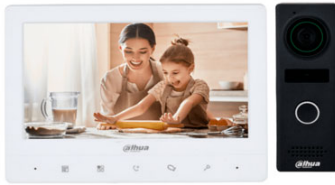

VIDEOPORTEROS-INTERFONES

~~$3,204~~

$1,602.00

KIT DE VIDEOPORTERO ANALOGICO CON FRENTE DE CALLE METALICO
- MONITOR DE 7 PULGADAS TFT - 1024X600 - FRENTE DE CALLE CON
CAMARA DE 1.3 MP - DWDR - IR AUTOMATICO - 1 ENTRADA Y SALIDA DE
AUDIO - SOPORTA BOTON DE SALIDA

SKU: 1014163

VER MÁS

COMPRAR