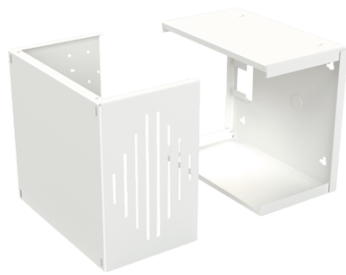

~~$519~~

$363.00

GABINETE PARA RESGUARDO DE SIRENA DE 30 WATTS

SKU: 1000355

VER MÁS

COMPRAR