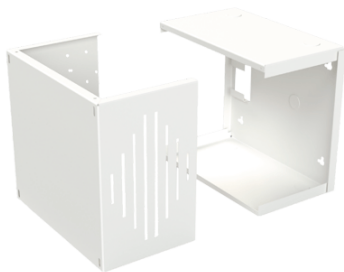

SKU: 956751

[VER MÁS](#) [COMPRAR](#)

~~\$846~~

\$423.00

GABINETE METALICO PARA ALARMA

SKU: 1006136

 VER MÁS

 COMPRAR