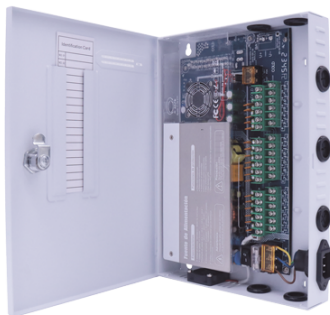

**\$344.00**

MEMORIA DE 64GB MICRO SDXC - LINEA PURPLE - CLASE 10 U1 - LECTURA 50MB - ESCRITURA 40MB - ESPECIALIZADA PARA VIDEOVIGILANCIA

SKU: 874975

 VER MÁS

 COMPRAR

~~\$2,364~~

**\$1,655.00**

FUENTE PREMIUM / 11-15 V / 18 CANALES / 30 A / ALTA TECNOLOGIA EN SEGURIDAD / DOBLE VENTILADOR / HASTA 1.85 AMPERES POR SALIDA / FILTRO DE RUIDO POR CANAL / DISEÑO DE ALTA GAMA