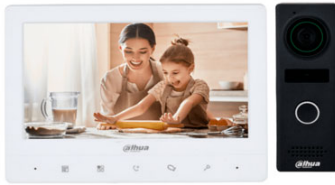

 COMPRAR

~~\$2,289~~

**\$1,602.00**

KIT DE VIDEOPORTERO ANALOGICO CON FRENTE DE CALLE METALICO  
- MONITOR DE 7 PULGADAS TFT - 1024X600 - FRENTE DE CALLE CON  
CAMARA DE 1.3 MP - DWDR - IR AUTOMATICO - 1 ENTRADA Y SALIDA DE  
AUDIO - SOPORTA BOTON DE SALIDA