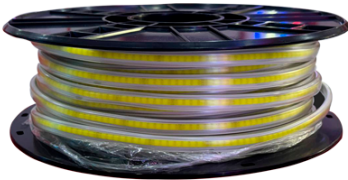

~~\$1,948~~

\$974.00

MANGUERA LED NEON CALIDA NEON 25 MTS

SKU: 1014690

 VER MÁS

 COMPRAR

~~\$1,640~~

\$820.00