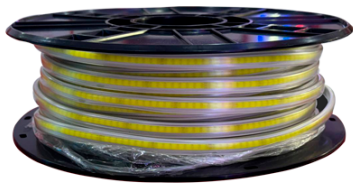

~~$1,748~~

$874.00

MANGUERA COB/ 25 METROS/ COLOR CALIDO/ LUZ 3000K/ 127V/ 50-60 HZ/ 2.36A/ NO INCLUYE DRIVER

SKU: 163113

VER MÁS

COMPRAR