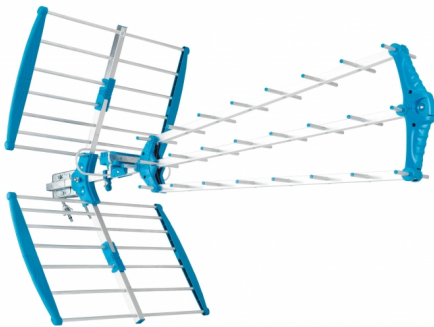

~~$1,088~~

$544.00

ANTENA HDTV EXTERIOR 15.5DB 27E UHF/VHF

SKU: 1001230

VER MÁS

COMPRAR