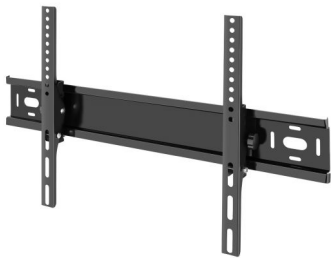

~~$680~~

$340.00

SOPORTE DE PANTALLA / 37" - 70" /CON AJUSTE DE INCLINACION

SKU: 1090075

VER MÁS

COMPRAR