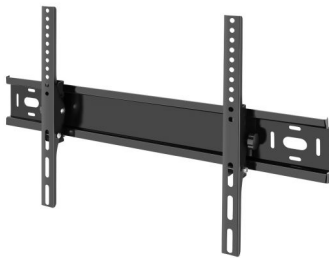

 COMPRAR

~~\$830~~

**\$415.00**

SOPORTE PARA PANTALLAS DE 13" A 60"/ULTRADELGADO/CON BRAZO ARTICULADO

SKU: 1060032

 VER MÁS

 COMPRAR

~~\$680~~